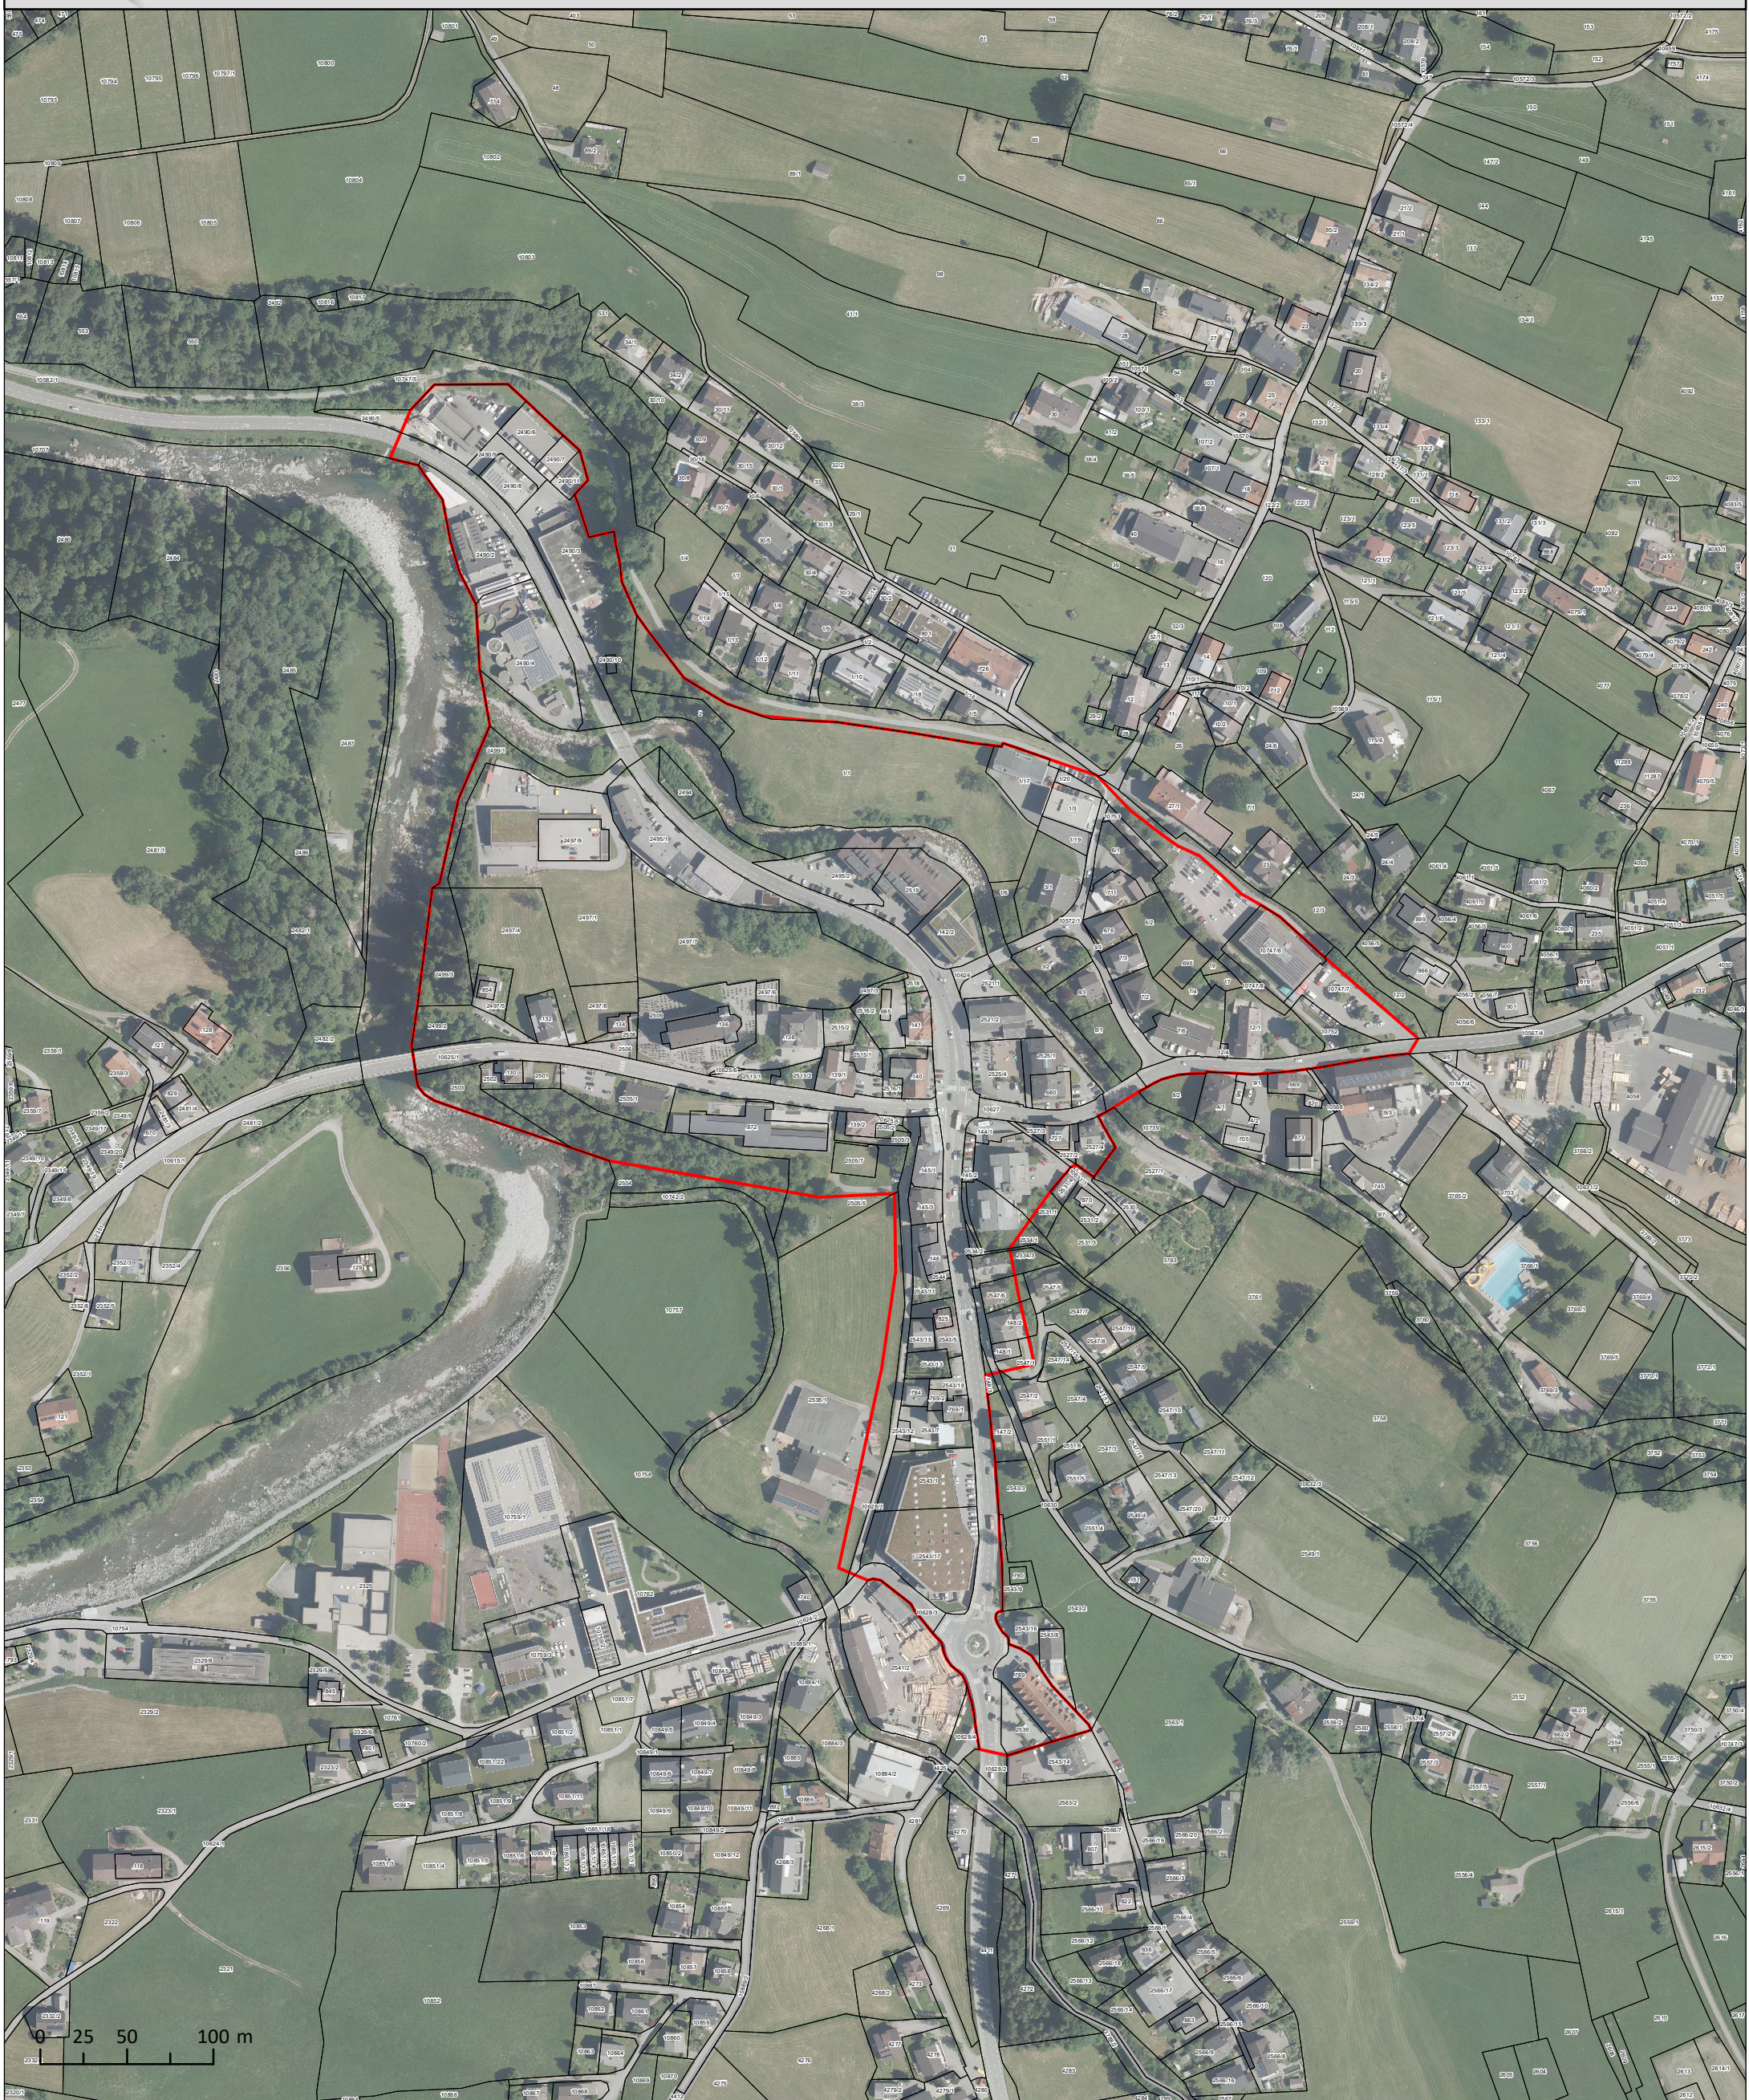

**Verordnung über zusätzliche Maßnahmen  
zur Bekämpfung der Verbreitung von COVID-19  
beim Betreten von bestimmten Orten im Bregenzerwald sowie in Lustenau**

 Geltungsbereich  Grundstücke  Gemeindegrenze

M 1:3.500