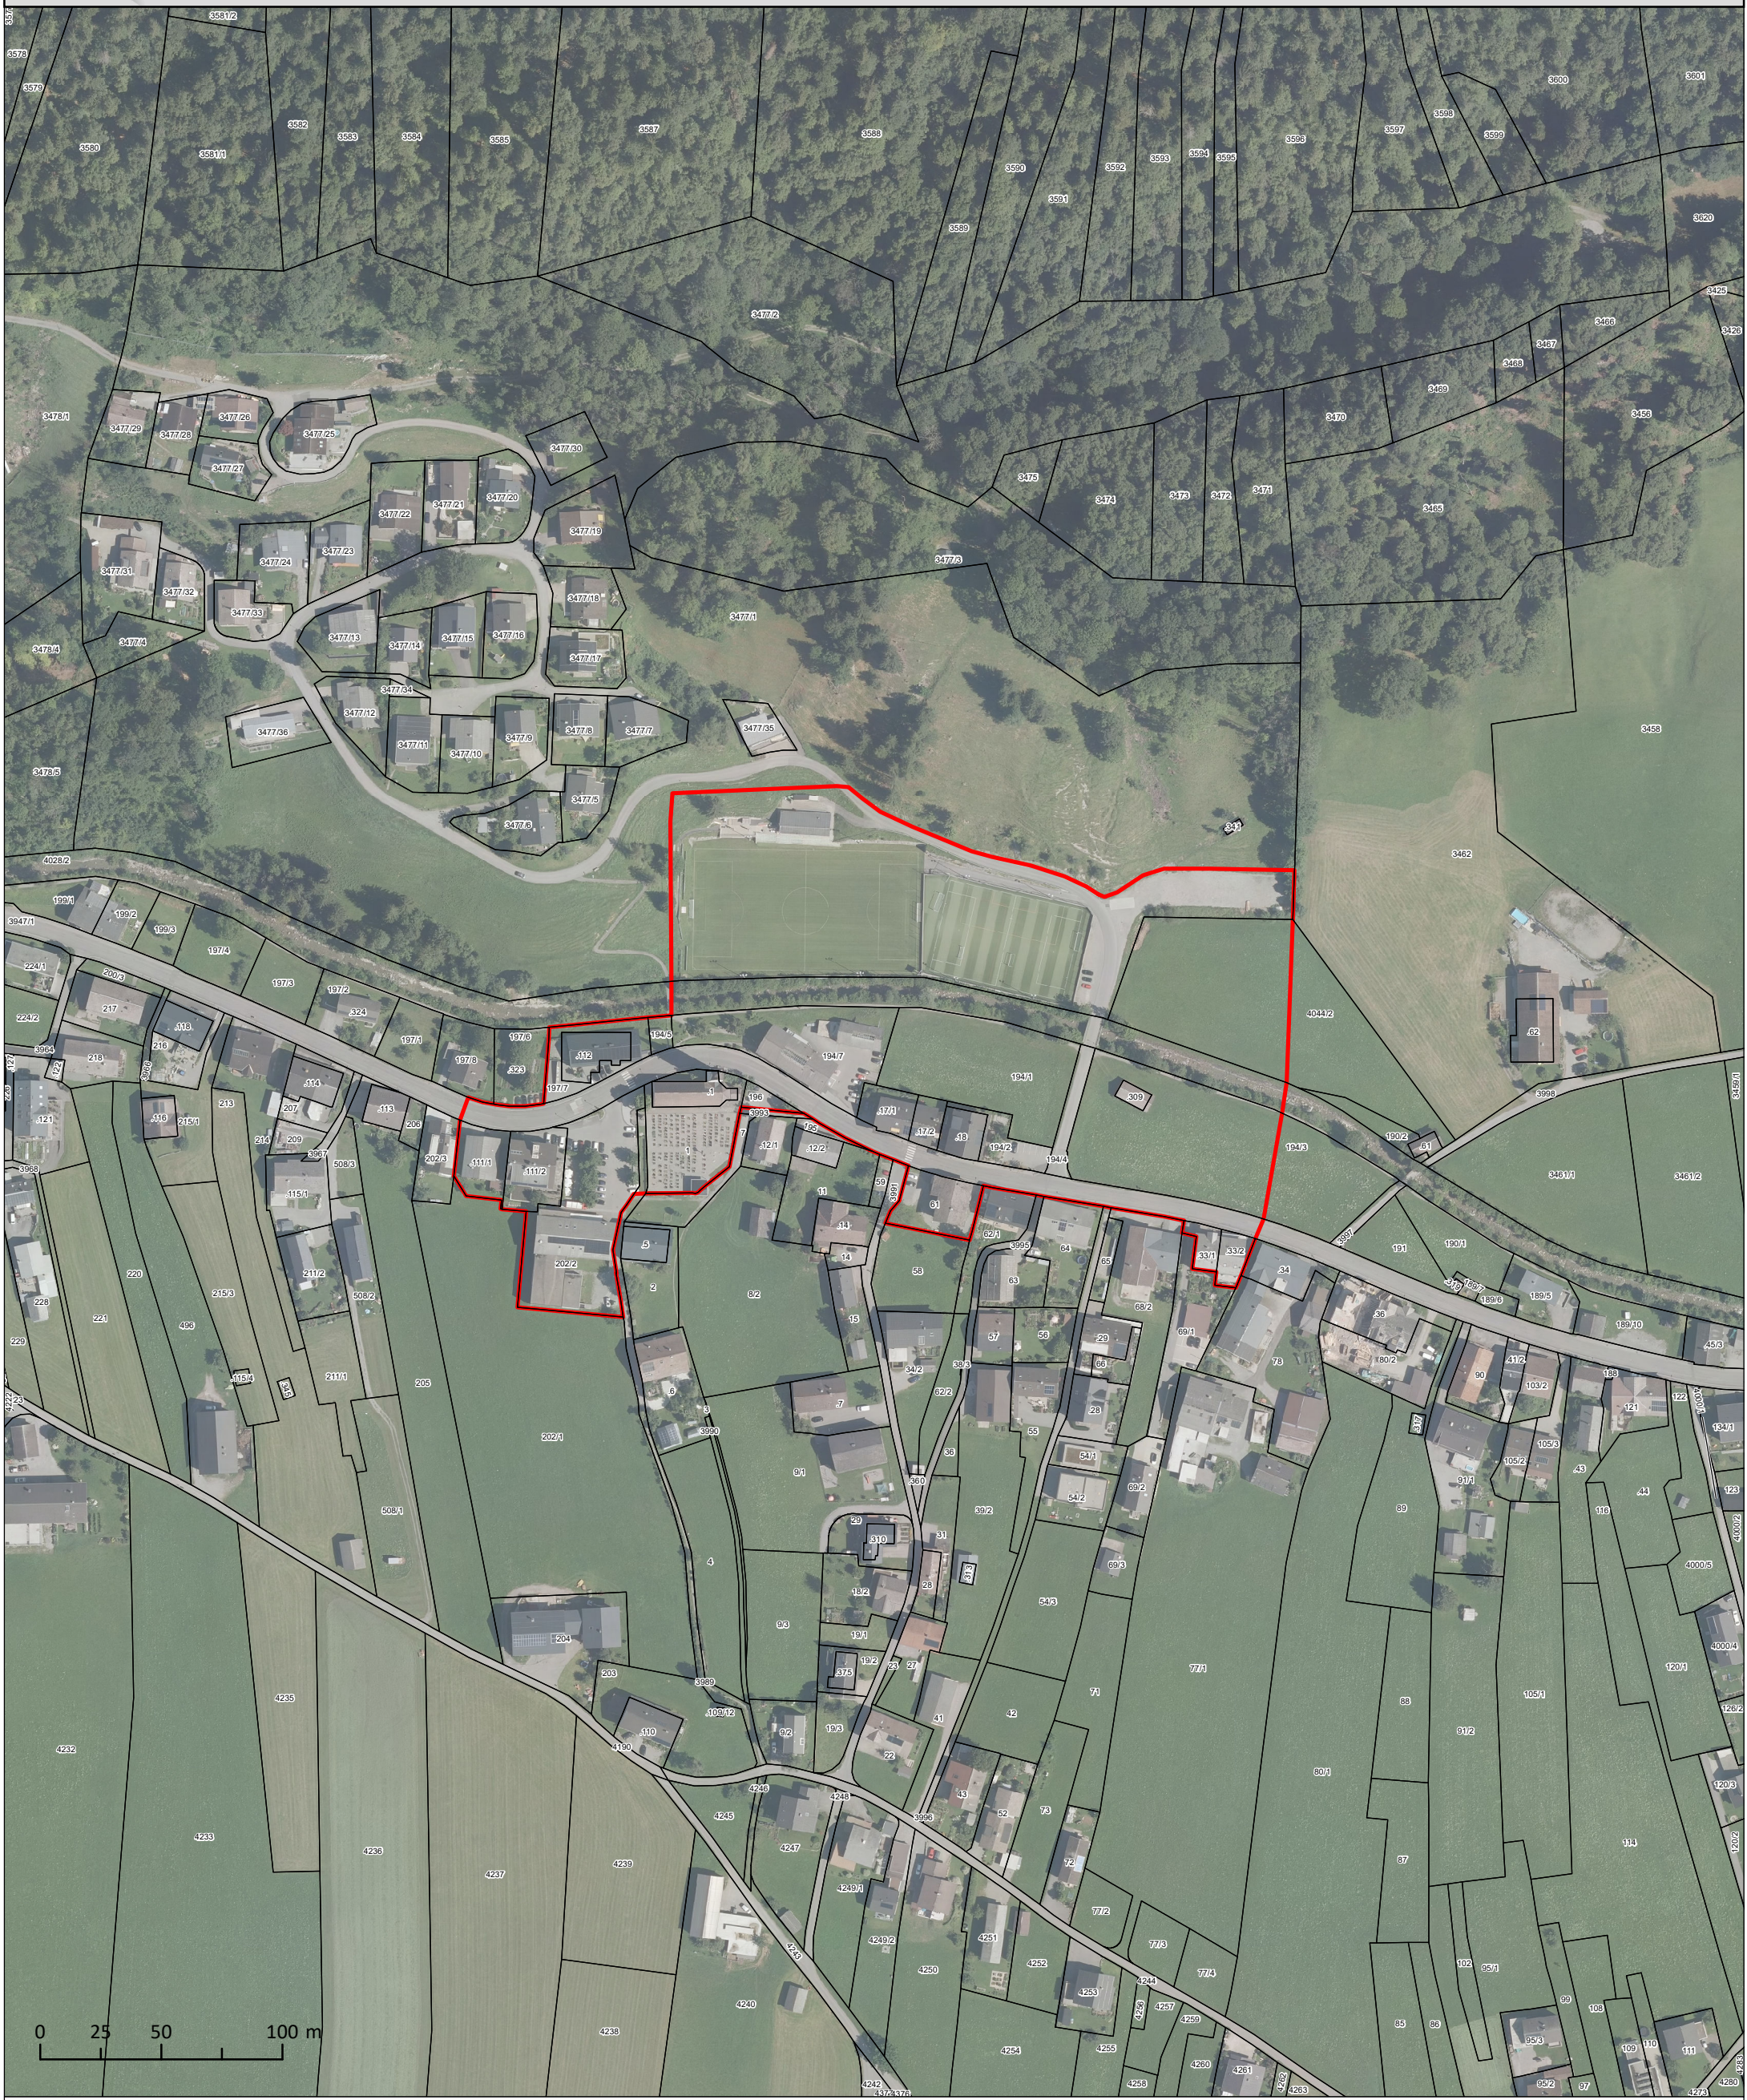

# Verordnung über zusätzliche Maßnahmen zur Bekämpfung der Verbreitung von COVID-19 beim Betreten von bestimmten Orten im Bregenzerwald sowie in Lustenau

Katastralgemeinde: Bizau  
Plannummer: IVb-204.24-49  
Erstellungsdatum: 26.04.2021  
Datenquelle: Land Vorarlberg | BEV

Geltungsbereich Grundstücke

M 1:2.500